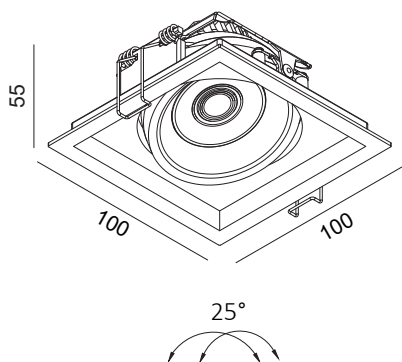

LHC Residence trim tilt 7W

**Tekniske data.**

Lyskilde	LED
Effekt	7W
Fargetemperatur	1960-2850K
Lumen	450lm
Ra-index	> 90
MacAdam	<3
Beskyttelsesgrad	IP21
Beskyttelsesglass	Linse
Reflektor spredning	38°
Diming	Dim to Warm
Driver	ACTEC Triac og Boke Dali
Farger	Sort og hvit
Levetid	50.000t L90B20
Garanti	5 år
Hulltagning	90*90

DL3166 7W IP21

90*90

LHC Residence Tilt Trim er en kompromissløs downlight med høy teknisk og estetisk kvalitet. Lampene har stramt skandinavisk design med minimal flens, dyptsittende lyskilde og full justering alle retninger. Armaturen er beregnet for lave innbygningshøyder og kommer komplett med dimbar driver. Hurtikobling for rør, kabler og med Linect terminal for hurtigkabling gjør LHC Residence Trim Tilt meget installasjonsvennlig

**LIGHT DISTRIBUTION for 2700K
spot 38°**

h(m)	E(lx)	Ø(m)
1	482	Ø0.83
2	120	Ø1.64
3	53	Ø2.56
4	30	Ø3.34
5	19	Ø4.17

Vare nr.

DL-01-1004-20-9DW-7-38
DL-01-1005-21-9DW-7-38

Beskrivelse

Downlight
Downlight

Farge